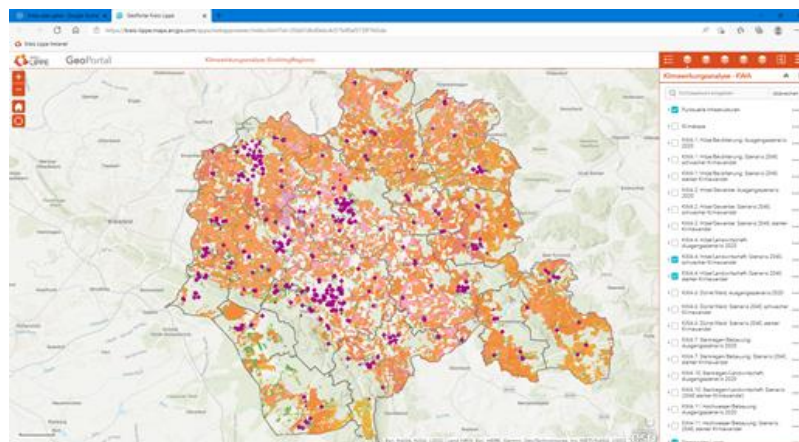

Kreis Lippe - Interaktive Infrastrukturkarte

Aufbau und Datengrundlage

Unter dem Motto „EVOLVING REGIONS – NRW WIRD KLIMAROBUST“ wird derzeit ein Projekt der TU Dortmund in Zusammenarbeit mit acht Partnerregionen in Nordrhein-Westfalen und den Niederlanden sowie fünf Partnerinstitutionen durchgeführt.

Abbildung 1: Motto "EVOLVING 22" (Quelle: Kreis Lippe)

Evolving Regions verfolgt die Zielsetzung, Regionen klimarobust und klimasmart zu machen. Das Projekt ist auf vier Jahre angelegt und wird durch das EU-Umweltprogramm LIFE gefördert und durch das MULNV NRW kofinanziert. In diesem Zeitraum entwickeln Wissenschaftler:innen und lokale Akteur:innen passgenaue Fahrpläne (Roadmaps) für die jeweilige Region. Erarbeitet werden zudem verschiedene Maßnahmen, die für eine nachhaltige und individuell zugeschnittene Klimavorsorge notwendig sind.

Abbildung 2: Auszug aus dem digitalen Zwilling (Quelle: Kreis Lippe)

Nutzer:innen und Mehrwerte

Öffentlich zugänglich

Links und weiterführende Infos

<https://kreis-lippe.maps.arcgis.com/apps/webappviewer/index.html?id=20dd1dbd0ebc4c57b90af372ff1fe5de>