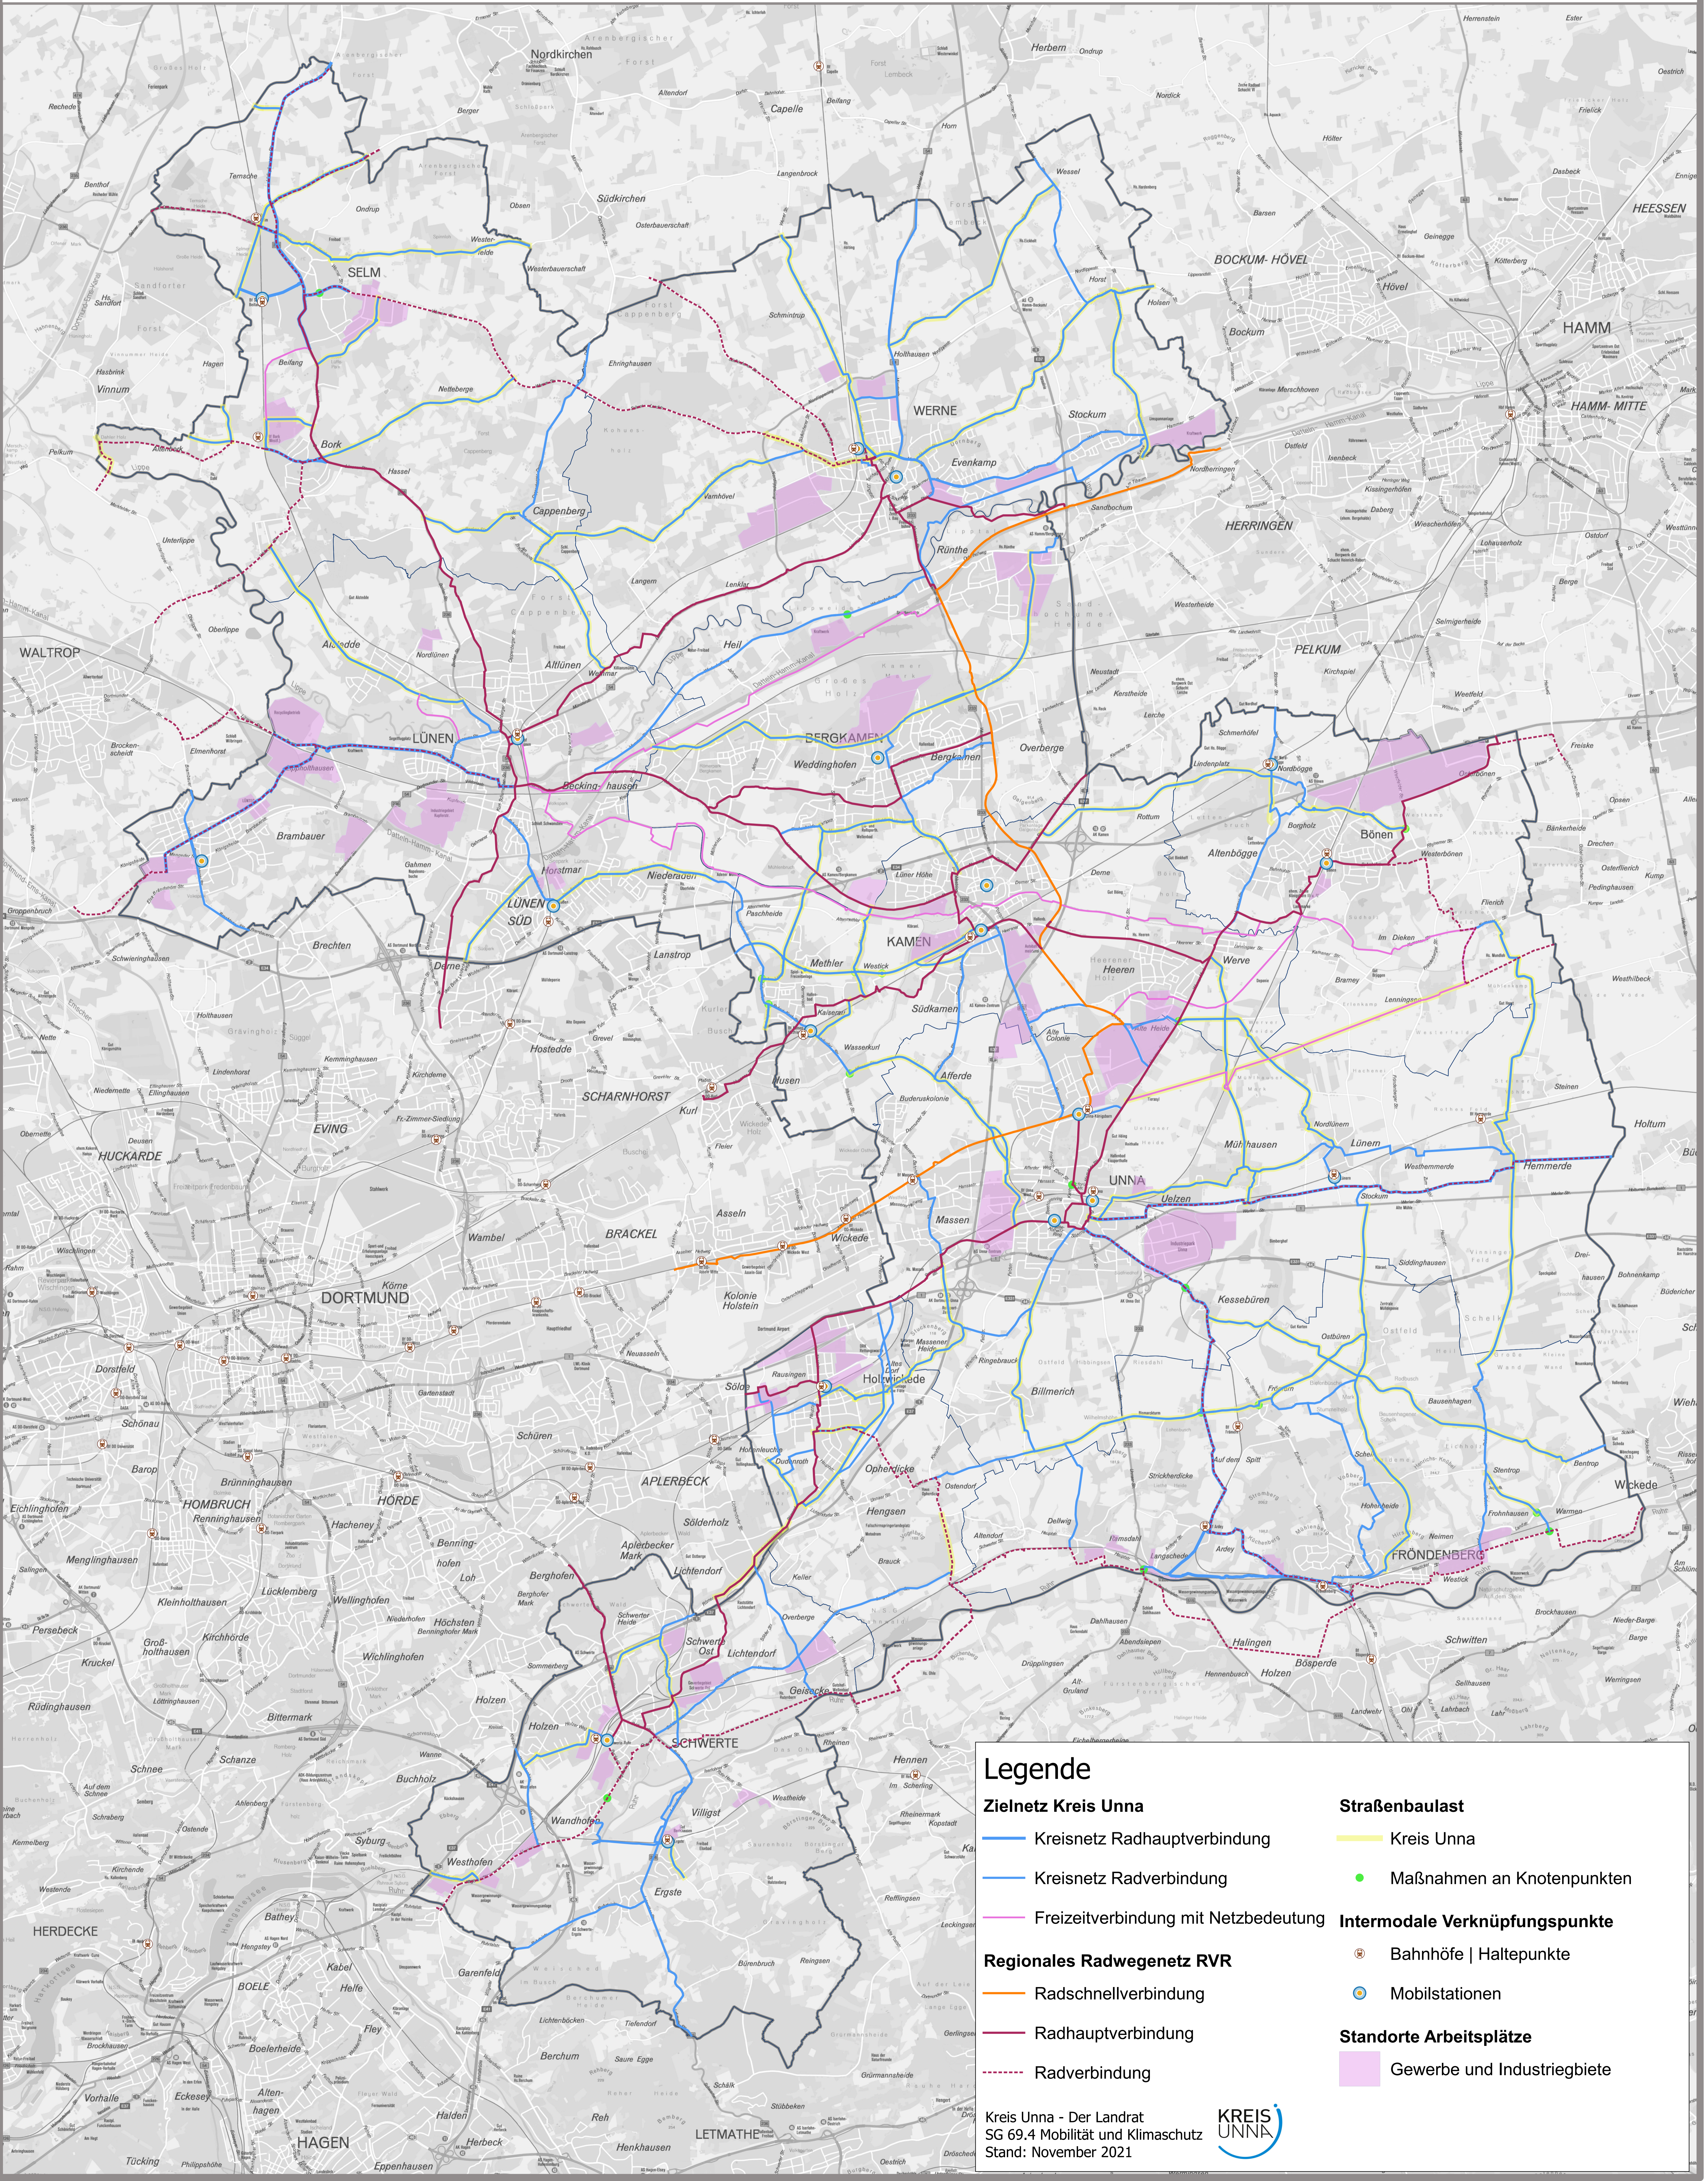

Radverkehrskonzept Kreis Unna 2021

Kreisradwegenetz - Netzhierarchie

Legende

Zielnetz Kreis Unna

- Kreisnetz Radhauptverbindung
- Kreisnetz Radverbindung
- Freizeitverbindung mit Netzbedeutung
- Radschnellverbindung
- Radhauptverbindung
- - - Radverbindung

Straßenbaulast

- Kreis Unna
- Maßnahmen an Knotenpunkten

Intermodale Verknüpfungspunkte

- Bahnhöfe | Haltepunkte
- Mobilstationen

Regionales Radwegenetz RVR

- Radschnellverbindung
- Radhauptverbindung
- - - Radverbindung

Standorte Arbeitsplätze

- Gewerbe und Industriebiete